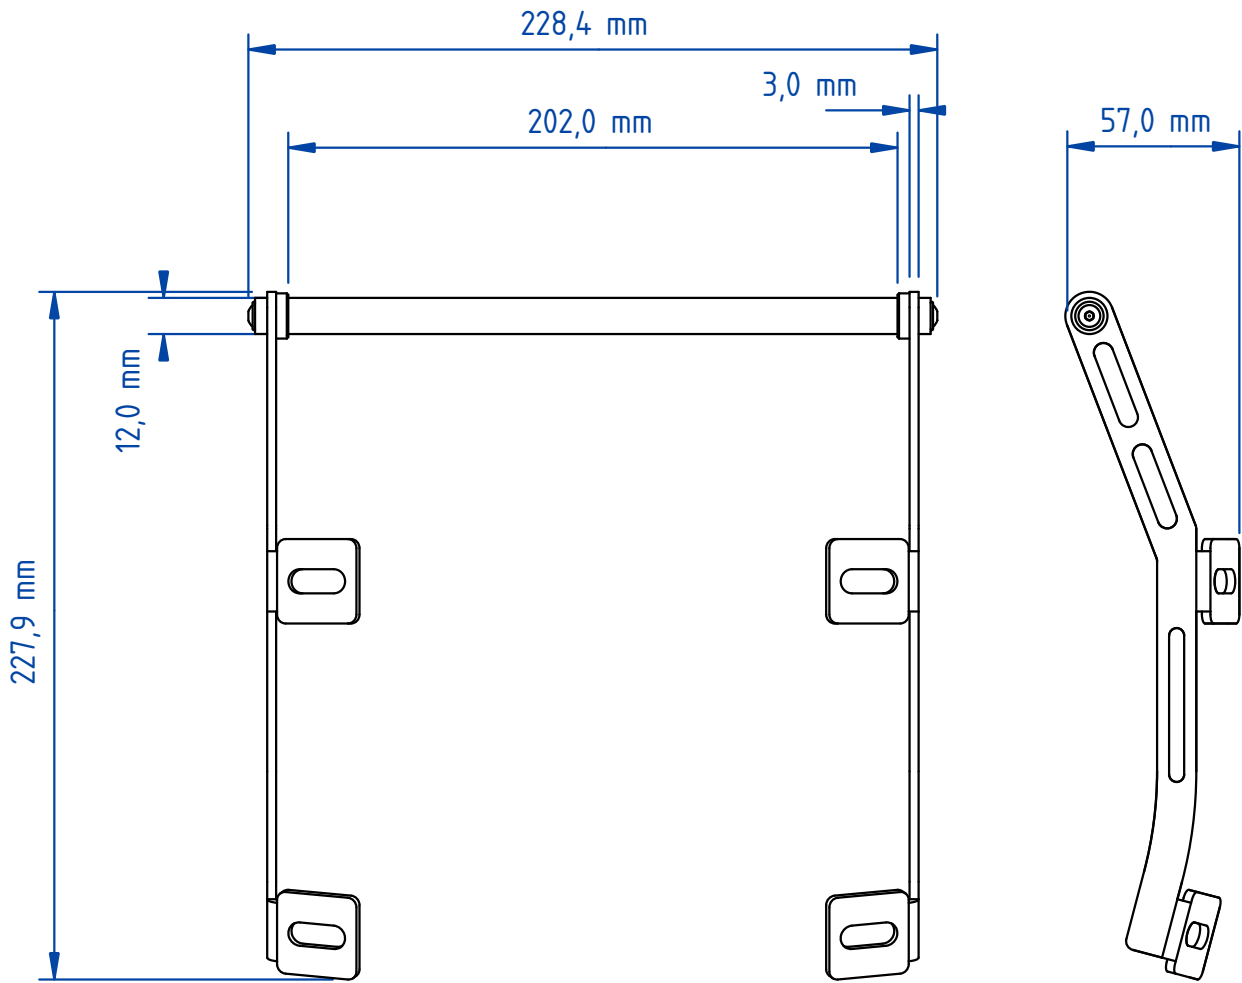

Product	GPS bracket - Guzzi V85	Id	GPSHV85	Version	1.0	Doc.	GPSHV85_v1.0_datasheet_rev00
---------	-------------------------	----	---------	---------	-----	------	------------------------------

Technical data	Part list		
Weight ^[1] : 251 g. Material: Steel and aluminum	Id	Description	Quantity
	1	GPS Bracket	1
	2	M6x30 countersunk screws DIN 7991	4
	3	M6x24 Aluminum conical washers	4
	4	Rubber washers	4